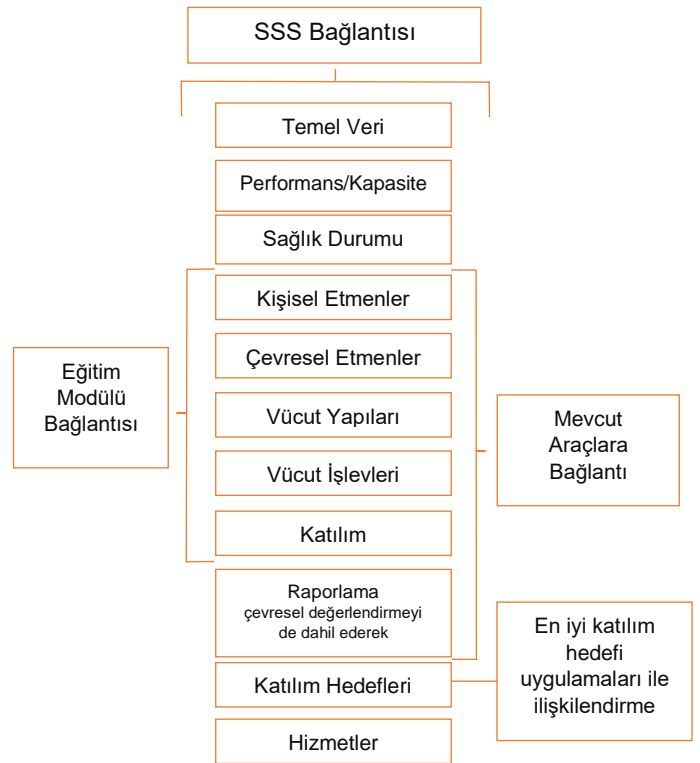

“Öğrenci Destek Gereksinimlerinin Planlanmasında ICF Kullanımı”

Erasmus+ Projesi, 2022-1-AT01-KA220-SCH-000085006

01/10/2022 – 30/09/2024

1. Bülten
Ekim 2022

Proje ne hakkında?

"ICF-Plan", okul profesyonellerinin çevrimiçi bir araç ile öğrenci destek gereksinimlerini planlamak için ICF'yi kullanmalarını sağlamayı ve böylece gelişimsel yetersizliği olan öğrencilerin öğrenme fırsatlarını iyileştirmeyi amaçlamaktadır. Bu, Uluslararası İşlevsellik, Yeti yitimi ve Sağlığın Sınıflandırmasının (ICF) okul destek planlama süreçlerinde ortak bir dil olarak benimsenmesiyle gerçekleştirilir.

Nasıl çalışıyor?

Proje, okul profesyonellerini basit bir ICF şablonu kullanma ve bu şablondan genel destek planları oluşturabilme konusunda destekler.

ICF'nin temel yapısını destekleyen uzmanlar için dört ücretsiz araç (yardımcı dosyalar) mevcuttur:

1. ICF sağlık bileşenleri ile ilişkili eğitim materyalleri
2. Mevcut iyi uygulama örneklerinin kullanımı
3. Katılım değerlendirmesi ve katılım planlaması için (www.icf-cy-meduse.eu, www.icf-school.eu ve www.icf-inclusion.net) diğer projelere mevcut bağlantıları içeren araç seti.
4. ICF ile ilgili deneyimlerden oluşturulan Sıkça Sorulan Sorulara (SSS) ve cevaplar.

Araçlar arasındaki ilişkiler Şekil 1'de gösterilmiştir.

Şekil 1. Proje araçları arasındaki ilişkiler

Projeye katılım:

Siz ve okulunuz projeye katılmak istiyorsanız (örn. proje çıktılarını deneyimlemek için), lütfen Türkiye ortakları ile iletişime geçin:

Doç. Dr. D. Melek ER
Melek Academy, Ankara
melekacademy@gmail.com

Uzm. Eren ŞAHİN
Çorum Rehberlik ve Araştırma Merkezi, Çorum
erenihas@yahoo.com

Proje Ortakları

Avusturya:

- Dr. Pretis – Koordinatör
- Steiermark Eğitim Üniversitesi
- DI Wilhelm Stadler
- Özel Augustinum Eğitim Üniversitesi

Türkiye:

- Melek Academy, Dr. D. Melek Er
- Çorum Rehberlik ve Araştırma Merkezi

Kuzey Makedonya:

- Eğitim, Kültür ve Spor Geliştirme Derneği "Education4all"
- Kuzey Makedonya Cumhuriyeti Özel Eğitim Öğretmenleri ve Rehabilitasyoncular Derneği
- Üsküp Merkez Belediyesi, Üsküp